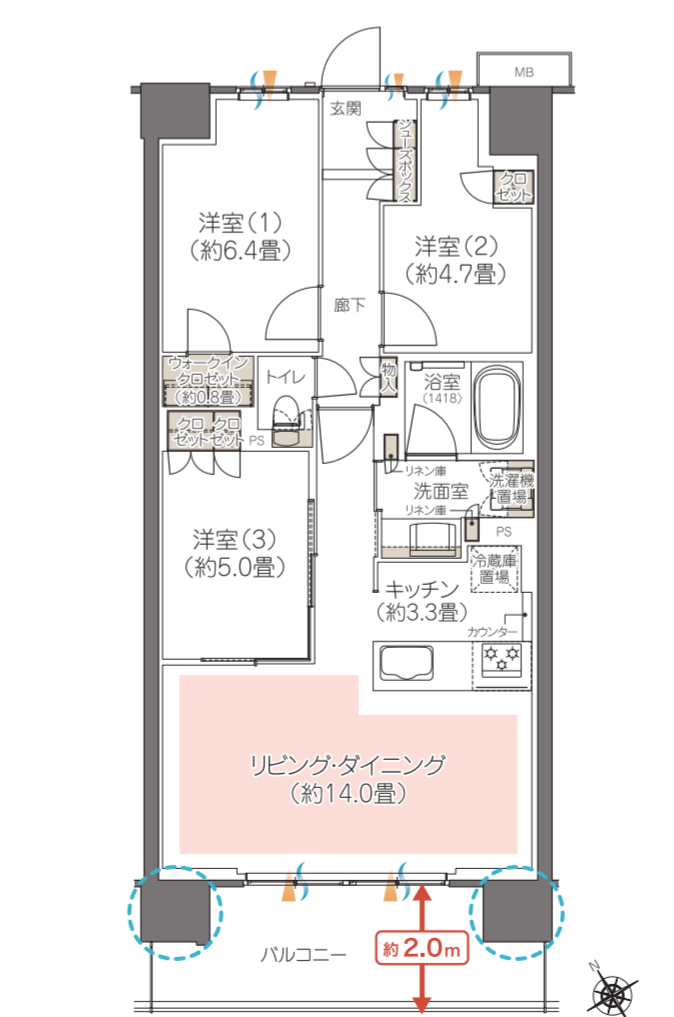

LANDPLAN & COMMON SPACE

敷地配置概念図

みんなが使える 共用施設^{※3} — Plus SUITE プラススイート —

- 4 ホワイエ(エントランスホール)**
少人数での談話など、ちょっと落ち着いた気持ちで寛げるスペースをご用意。
- 5 SUITE BASE スイートベース / SUITE CUBE スイートキューブ**
リモートワークも想定した、便利なワークスペース。小学生から大人まで利用可能。
- 6 SUITE SALON スイートサロン**
ホテルライクなラウンジとカウンター式テーブル、タタミルームなどで様々なシーンに対応。
- 7 SUITE LOUNGE スイートラウンジ**
大人数でも利用可能。キッチンもあるので水を使う趣味の講習会など使い方のまま。
- 8 GUEST SUITE ゲストスイート** ホテルライクなゲストルームをご用意。

共用部配置図

Fg type **3LDK+WIC**
専有面積 **70.98㎡** (約21.47坪)

- テラス面積 / 12.00㎡ (約3.63坪)
- 専用庭面積 / 13.20㎡ (約3.99坪)

T type **3LDK+WIC+SIC**
専有面積 **71.66㎡** (約21.67坪)

- バルコニー面積 / 9.80㎡ (約2.96坪)
- 室外機置場面積 / 3.25㎡ (約0.98坪)

※2階はバルコニー形状が異なります。

D type **3LDK+WIC**
専有面積 **72.60㎡** (約21.96坪)

- バルコニー面積 / 12.00㎡ (約3.63坪)

H9 type **3LDK+WIC**
専有面積 **72.60㎡** (約21.96坪)

- バルコニー面積 / 12.00㎡ (約3.63坪)

I type (9階) **4LDK+WIC**
専有面積 **79.61㎡** (約24.08坪)

- バルコニー面積 / 12.00㎡ (約3.63坪)
- 室外機置場面積 / 2.00㎡ (約0.60坪)

Er type **4LDK+DEN+2WIC**
専有面積 **89.08㎡** (約26.94坪)

- バルコニー面積 / 19.26㎡ (約5.82坪)
- ルーフバルコニー面積 / 23.97㎡ (約7.25坪)

通風・採光 収納 床暖房範囲 ※ WIC...ウォークインクローゼット SIC...シューズインクローゼット DEN...書斎 PS...パイプスペース MB...メーターボックス ...アウトフレーム工法 W/P...屋外用防雨型コンセント ...専用庭水栓柱
※掲載の共用部配置図と立地概念図と間取り図は計画段階の図面をもとに描いたもので、実際とは異なります。掲載の敷地配置概念図は計画段階の図面をもとに敷地配置図に2階平面図を重ねて描き起こしたもので実際とは異なります。尚、植栽は実際に植樹する樹形、枝ぶり、葉や花の色合いとは異なる場合があります。特定の季節の状況を示すものではありません。また、竣工時には敷地配置概念図、共用部配置図図面には成長しておりません。予めご了承ください。施工上やむをえない変更が生じた場合は建物竣工時の状態を優先します。※間取り図に記載された面積・畳数などは今後、施工上の理由等により計画に変更が生じる場合があります。※間取り図内の着色はイメージで実際のものとは異なります。※図中の方位は若干の差異を生じる場合があります。※掲載の情報は2023.10.17時点のもので今後変更となる場合がございます。