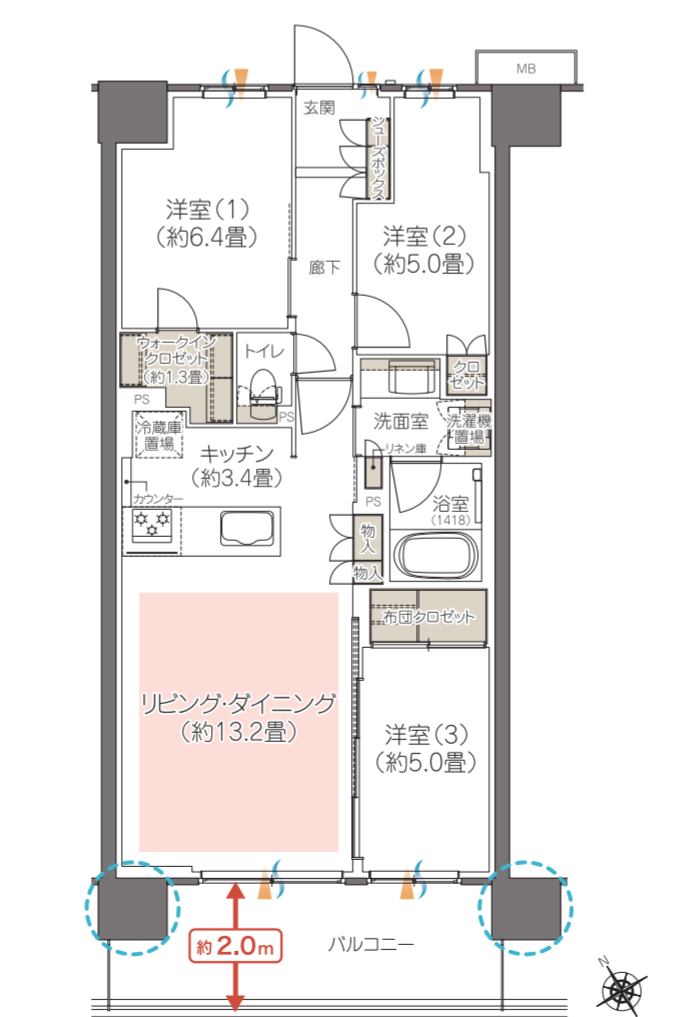

LANDPLAN & COMMON SPACE

敷地配置概念図

みんなが使える 共用施設^{※3} — Plus SUITE プラススイート —

- 4 ホワイエ(エントランスホール)**
少人数での談話など、ちょっと落ち着いた気持ちで寛げるスペースをご用意。
- 5 SUITE BASE スイートベース / SUITE CUBE スイートキューブ**
リモートワークも想定した、便利なワークスペース。小学生から大人まで利用可能。
- 6 SUITE SALON スイートサロン**
ホテルライクなラウンジとカウンター式テーブル、タタミルームなどで様々なシーンに対応。
- 7 SUITE LOUNGE スイートラウンジ**
大人数でも利用可能。キッチンもあるので水を使う趣味の講習会など使い方のまま。
- 8 GUEST SUITE ゲストスイート** ホテルライクなゲストルームをご用意。

共用部配置図

Fg type **3LDK+WIC**
専有面積 **70.98㎡** (約21.47坪)

- テラス面積 / 12.00㎡ (約3.63坪)
- 専用庭面積 / 13.20㎡ (約3.99坪)

T type **3LDK+WIC+SIC**
専有面積 **71.66㎡** (約21.67坪)

- バルコニー面積 / 9.80㎡ (約2.96坪)
- 室外機置場面積 / 3.25㎡ (約0.98坪)

※2階はバルコニー形状が異なります。

D type **3LDK+WIC**
専有面積 **72.60㎡** (約21.96坪)

- バルコニー面積 / 12.00㎡ (約3.63坪)

H9 type **3LDK+WIC**
専有面積 **72.60㎡** (約21.96坪)

- バルコニー面積 / 12.00㎡ (約3.63坪)

I type (9階) **4LDK+WIC**
専有面積 **79.61㎡** (約24.08坪)

- バルコニー面積 / 12.00㎡ (約3.63坪)
- 室外機置場面積 / 2.00㎡ (約0.60坪)

Er type **4LDK+DEN+2WIC**
専有面積 **89.08㎡** (約26.94坪)

- バルコニー面積 / 19.26㎡ (約5.82坪)
- ルーフバルコニー面積 / 23.97㎡ (約7.25坪)

通風・採光 収納 床暖房範囲 ※ WIC...ウォークインクローゼット SIC...シューズインクローゼット DEN...書斎 PS...パイプスペース MB...メーターボックス ...アウトフレーム工法 W/P...屋外用防雨型コンセント ...専用庭水栓柱
※掲載の共用部配置図と立地概念図と間取り図は計画段階の図面をもとに描いたもので、実際とは異なります。掲載の敷地配置概念図は計画段階の図面をもとに敷地配置図に2階平面図を重ねて描き起こしたもので実際とは異なります。尚、植栽は実際に植樹する樹形、枝ぶり、葉や花の色合いとは異なる場合があります。特定の季節の状況を示すものではありません。また、竣工時には敷地配置概念図、共用部配置図図面には成長しておりません。予めご了承ください。施工上やむをえない変更が生じた場合は建物竣工時の状態を優先します。※間取り図に記載された面積・畳数などは今後、施工上の理由等により計画に変更が生じる場合があります。※間取り図内の着色はイメージで実際のものとは異なります。※図中の方位は若干の差異を生じる場合があります。※掲載の情報は2023.10.17時点のもので今後変更となる場合がございます。