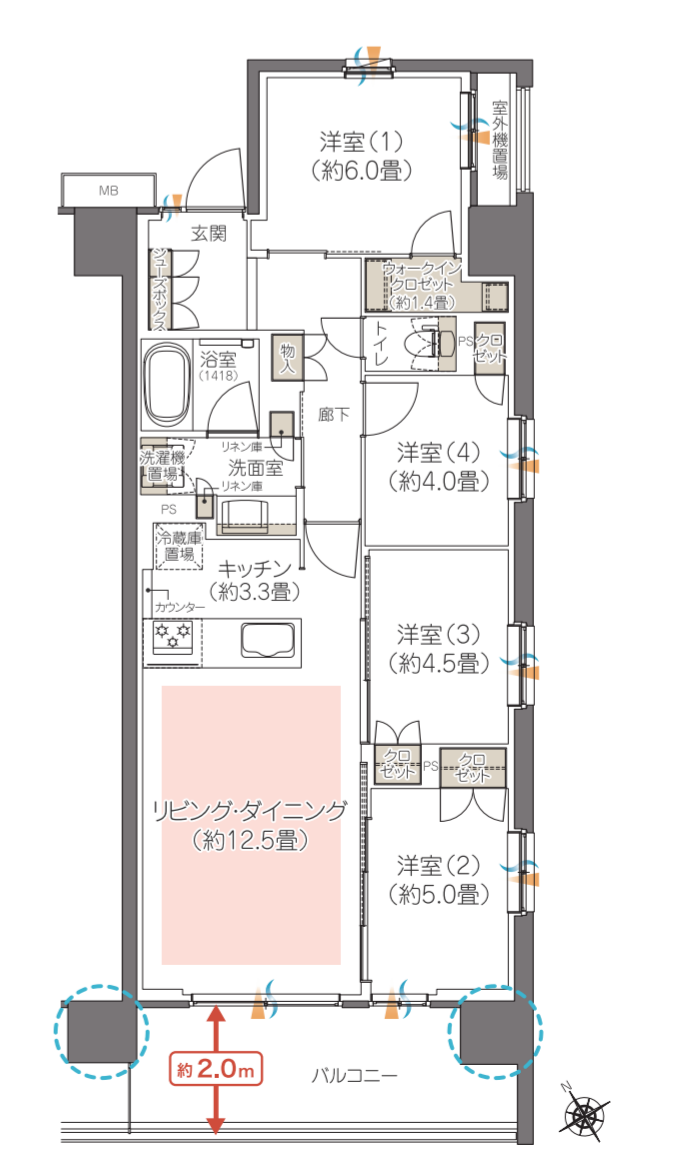

LANDPLAN & COMMON SPACE

敷地配置概念図

みんなが使える 共用施設^{※3} — Plus SUITE プラススイート —

- 4 ホワイエ(エントランスホール)**
少人数での談話など、ちょっと落ち着いた気持ちで寛げるスペースをご用意。
- 5 SUITE BASE スイートベース / SUITE CUBE スイートキューブ**
リモートワークも想定した、便利なワークスペース。小学生から大人まで利用可能。
- 6 SUITE SALON スイートサロン**
ホテルライクなラウンジとカウンター式テーブル、タタミルームなどで様々なシーンに対応。
- 7 SUITE LOUNGE スイートラウンジ**
大人数でも利用可能。キッチンもあるので水を使う趣味の講習会など使い方のまま。
- 8 GUEST SUITE ゲストスイート** ホテルライクなゲストルームをご用意。

共用部配置図

Fg type **3LDK+WIC**
専有面積 **70.98㎡** (約21.47坪)

- テラス面積 / 12.00㎡ (約3.63坪)
- 専用庭面積 / 13.20㎡ (約3.99坪)

T type **3LDK+WIC+SIC**
専有面積 **71.66㎡** (約21.67坪)

- バルコニー面積 / 9.80㎡ (約2.96坪)
- 室外機置場面積 / 3.25㎡ (約0.98坪)

※2階はバルコニー形状が異なります。

D type **3LDK+WIC**
専有面積 **72.60㎡** (約21.96坪)

- バルコニー面積 / 12.00㎡ (約3.63坪)

H9 type **3LDK+WIC**
専有面積 **72.60㎡** (約21.96坪)

- バルコニー面積 / 12.00㎡ (約3.63坪)

I type (9階) **4LDK+WIC**
専有面積 **79.61㎡** (約24.08坪)

- バルコニー面積 / 12.00㎡ (約3.63坪)
- 室外機置場面積 / 2.00㎡ (約0.60坪)

Er type **4LDK+DEN+2WIC**
専有面積 **89.08㎡** (約26.94坪)

- バルコニー面積 / 19.26㎡ (約5.82坪)
- ルーフバルコニー面積 / 23.97㎡ (約7.25坪)

通風・採光 収納 床暖房範囲 ※ WIC...ウォークインクローゼット SIC...シューズインクローゼット DEN...書斎 PS...パイプスペース MB...メーターボックス ...アウトフレーム工法 W/P...屋外用防雨型コンセント ...専用庭水栓柱
※掲載の共用部配置図と立地概念図と間取り図は計画段階の図面をもとに描いたもので、実際とは異なります。掲載の敷地配置概念図は計画段階の図面をもとに敷地配置図に2階平面図を重ねて描き起こしたもので実際とは異なります。尚、植栽は実際に植樹する樹形、枝ぶり、葉や花の色合いとは異なる場合があります。特定の季節の状況を示すものではありません。また、竣工時には敷地配置概念図、共用部配置図図面には成長しておりません。予めご了承ください。施工上やむをえない変更が生じた場合は建物竣工時の状態を優先します。※間取り図に記載された面積・畳数などは今後、施工上の理由等により計画に変更が生じる場合があります。※間取り図内の着色はイメージで実際のものとは異なります。※図中の方位は若干の差異を生じる場合があります。※掲載の情報は2023.10.17時点のもので今後変更となる場合がございます。