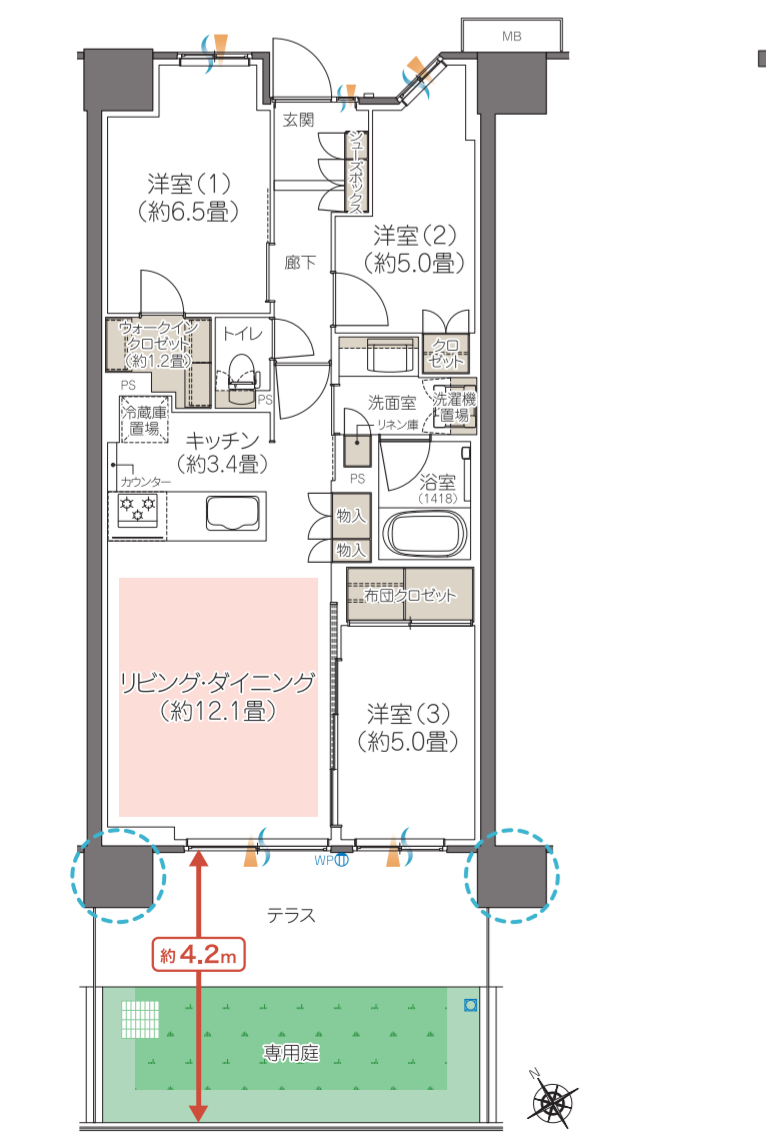

LANDPLAN & COMMON SPACE

敷地配置概念図

みんなが使える 共用施設^{※3} — Plus SUITE プラススイート —

- 4 ホワイエ(エントランスホール)**
少人数での談話など、ちょっと落ち着いた気持ちで寛げるスペースをご用意。
- 5 SUITE BASE スイートベース / SUITE CUBE スイートキューブ**
リモートワークも想定した、便利なワークスペース。小学生から大人まで利用可能。
- 6 SUITE SALON スイートサロン**
ホテルライクなラウンジとカウンター式テーブル、タタミルームなどで様々なシーンに対応。
- 7 SUITE LOUNGE スイートラウンジ**
大人数でも利用可能。キッチンもあるので水を使う趣味の講習会など使い方のまま。
- 8 GUEST SUITE ゲストスイート** ホテルライクなゲストルームをご用意。

共用部配置図

Fg type **3LDK+WIC**
専有面積 **70.98㎡** (約21.47坪)

- テラス面積 / 12.00㎡ (約3.63坪)
- 専用庭面積 / 13.20㎡ (約3.99坪)

T type **3LDK+WIC+SIC**
専有面積 **71.66㎡** (約21.67坪)

- バルコニー面積 / 9.80㎡ (約2.96坪)
- 室外機置場面積 / 3.25㎡ (約0.98坪)

※2階はバルコニー形状が異なります。

D type **3LDK+WIC**
専有面積 **72.60㎡** (約21.96坪)

- バルコニー面積 / 12.00㎡ (約3.63坪)

H9 type **3LDK+WIC**
専有面積 **72.60㎡** (約21.96坪)

- バルコニー面積 / 12.00㎡ (約3.63坪)

I type (9階) **4LDK+WIC**
専有面積 **79.61㎡** (約24.08坪)

- バルコニー面積 / 12.00㎡ (約3.63坪)
- 室外機置場面積 / 2.00㎡ (約0.60坪)

Er type **4LDK+DEN+2WIC**
専有面積 **89.08㎡** (約26.94坪)

- バルコニー面積 / 19.26㎡ (約5.82坪)
- ルーフバルコニー面積 / 23.97㎡ (約7.25坪)

通風・採光 収納 床暖房範囲 ※ WIC...ウォークインクローゼット SIC...シューズインクローゼット DEN...書斎 PS...パイプスペース MB...メーターボックス ...アウトフレーム工法 W/P...屋外用防雨型コンセント ...専用庭水栓柱
※掲載の共用部配置図と立地概念図と間取り図は計画段階の図面をもとに描いたもので、実際とは異なります。掲載の敷地配置概念図は計画段階の図面をもとに敷地配置図に2階平面図を重ねて描き起こしたもので実際とは異なります。尚、植栽は実際に植樹する樹形、枝ぶり、葉や花の色合いとは異なる場合があります。特定の季節の状況を示すものではありません。また、竣工時には敷地配置概念図、共用部配置図図面には成長しておりません。予めご了承ください。施工上やむをえない変更が生じた場合は建物竣工時の状態を優先します。※間取り図に記載された面積・畳数などは今後、施工上の理由等により計画に変更が生じる場合があります。※間取り図内の着色はイメージで実際のものとは異なります。※図中の方位は若干の差異を生じる場合があります。※掲載の情報は2023.10.17時点のもので今後変更となる場合がございます。