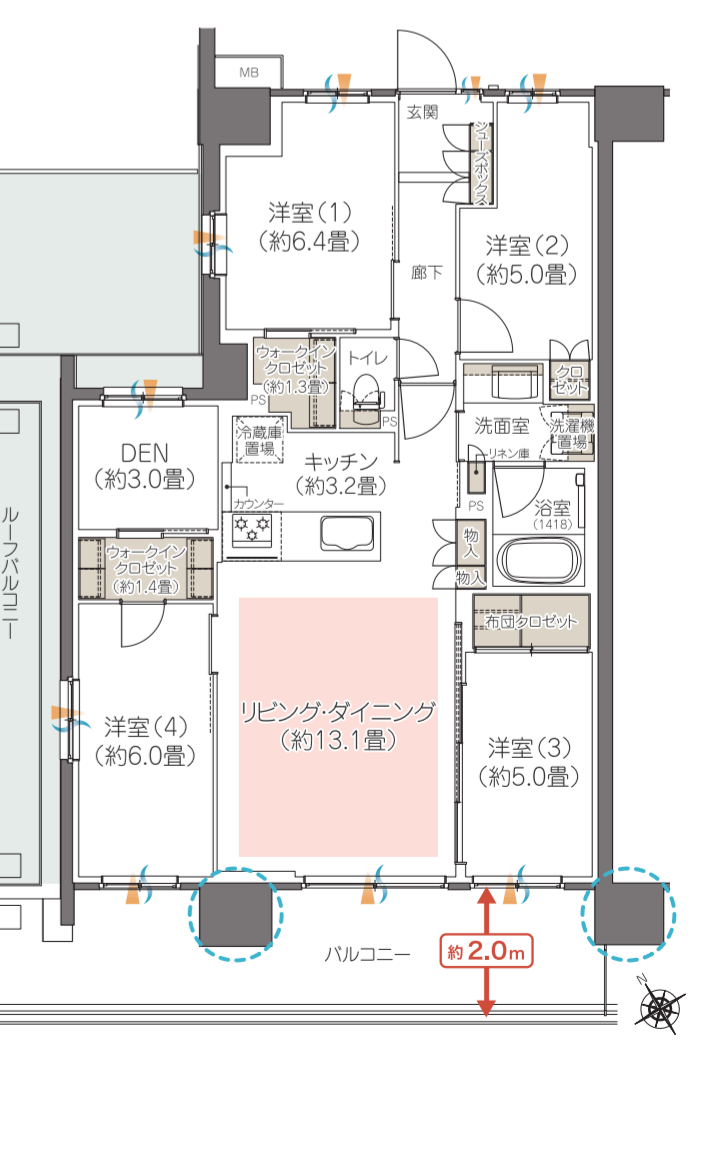

LANDPLAN & COMMON SPACE

敷地配置概念図

みんなが使える 共用施設^{※3} — Plus SUITE プラススイート —

- 4 ホワイエ(エントランスホール)**
少人数での談話など、ちょっと落ち着いた気持ちで寛げるスペースをご用意。
- 5 SUITE BASE スイートベース / SUITE CUBE スイートキューブ**
リモートワークも想定した、便利なワークスペース。小学生から大人まで利用可能。
- 6 SUITE SALON スイートサロン**
ホテルライクなラウンジとカウンター式テーブル、タタミルームなどで様々なシーンに対応。
- 7 SUITE LOUNGE スイートラウンジ**
大人数でも利用可能。キッチンもあるので水を使う趣味の講習会など使い方のまま。
- 8 GUEST SUITE ゲストスイート** ホテルライクなゲストルームをご用意。

共用部配置図

Fg type **3LDK+WIC**
専有面積 **70.98㎡** (約21.47坪)

- テラス面積 / 12.00㎡ (約3.63坪)
- 専用庭面積 / 13.20㎡ (約3.99坪)

T type **3LDK+WIC+SIC**
専有面積 **71.66㎡** (約21.67坪)

- バルコニー面積 / 9.80㎡ (約2.96坪)
- 室外機置場面積 / 3.25㎡ (約0.98坪)

※2階はバルコニー形状が異なります。

D type **3LDK+WIC**
専有面積 **72.60㎡** (約21.96坪)

- バルコニー面積 / 12.00㎡ (約3.63坪)

H9 type **3LDK+WIC**
専有面積 **72.60㎡** (約21.96坪)

- バルコニー面積 / 12.00㎡ (約3.63坪)

I type (9階) **4LDK+WIC**
専有面積 **79.61㎡** (約24.08坪)

- バルコニー面積 / 12.00㎡ (約3.63坪)
- 室外機置場面積 / 2.00㎡ (約0.60坪)

Er type **4LDK+DEN+2WIC**
専有面積 **89.08㎡** (約26.94坪)

- バルコニー面積 / 19.26㎡ (約5.82坪)
- ルーフバルコニー面積 / 23.97㎡ (約7.25坪)

通風・採光 収納 床暖房範囲 ※ WIC...ウォークインクローゼット SIC...シューズインクローゼット DEN...書斎 PS...パイプスペース MB...メーターボックス ...アウトフレーム工法 W/P...屋外用防雨型コンセント ...専用庭水栓柱
※掲載の共用部配置図と立地概念図と間取り図は計画段階の図面をもとに描いたもので、実際とは異なります。掲載の敷地配置概念図は計画段階の図面をもとに敷地配置図に2階平面図を重ねて描き起こしたもので実際とは異なります。尚、植栽は実際に植樹する樹形、枝ぶり、葉や花の色合いとは異なる場合があります。特定の季節の状況を示すものではありません。また、竣工時には敷地配置概念図、共用部配置図図面には成長しておりません。予めご了承ください。施工上やむをえない変更が生じた場合は建物竣工時の状態を優先します。※間取り図に記載された面積・畳数などは今後、施工上の理由等により計画に変更が生じる場合があります。※間取り図内の着色はイメージで実際のものとは異なります。※図中の方位は若干の差異を生じる場合があります。※掲載の情報は2023.10.17時点のもので今後変更となる場合がございます。