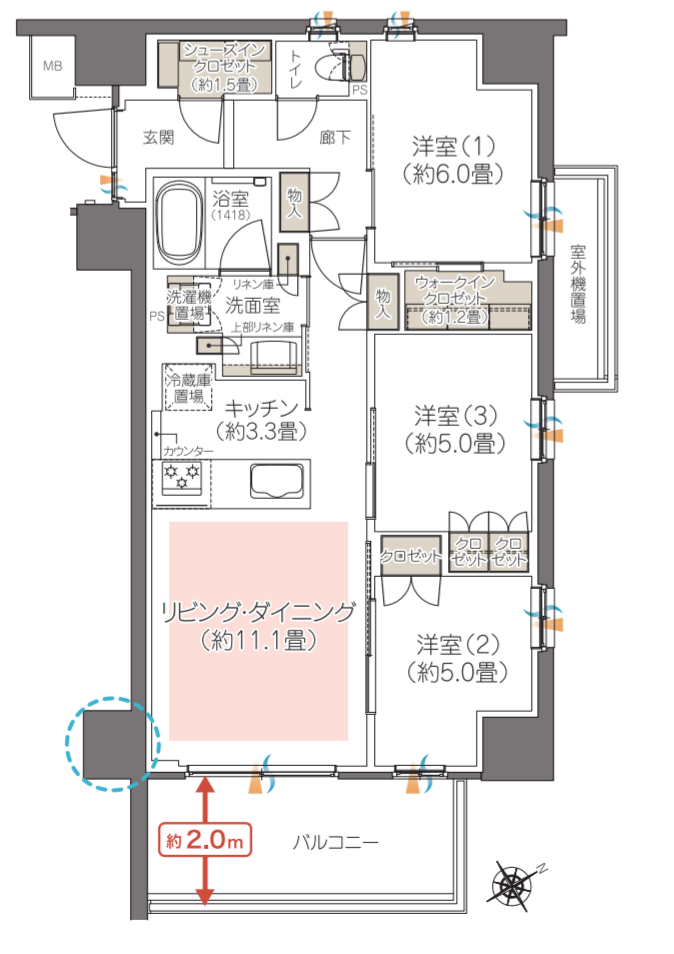

LANDPLAN & COMMON SPACE

敷地配置概念図

みんなが使える 共用施設^{※3} — Plus SUITE プラススイート —

- 4 ホワイエ(エントランスホール)**
少人数での談話など、ちょっと落ち着いた気持ちで寛げるスペースをご用意。
- 5 SUITE BASE スイートベース / SUITE CUBE スイートキューブ**
リモートワークも想定した、便利なワークスペース。小学生から大人まで利用可能。
- 6 SUITE SALON スイートサロン**
ホテルライクなラウンジとカウンター式テーブル、タタミルームなどで様々なシーンに対応。
- 7 SUITE LOUNGE スイートラウンジ**
大人数でも利用可能。キッチンもあるので水を使う趣味の講習会など使い方のまま。
- 8 GUEST SUITE ゲストスイート** ホテルライクなゲストルームをご用意。

共用部配置図

Fg type **3LDK+WIC**
専有面積 **70.98㎡** (約21.47坪)

- テラス面積 / 12.00㎡ (約3.63坪)
- 専用庭面積 / 13.20㎡ (約3.99坪)

T type **3LDK+WIC+SIC**
専有面積 **71.66㎡** (約21.67坪)

- バルコニー面積 / 9.80㎡ (約2.96坪)
- 室外機置場面積 / 3.25㎡ (約0.98坪)

※2階はバルコニー形状が異なります。

D type **3LDK+WIC**
専有面積 **72.60㎡** (約21.96坪)

- バルコニー面積 / 12.00㎡ (約3.63坪)

H9 type **3LDK+WIC**
専有面積 **72.60㎡** (約21.96坪)

- バルコニー面積 / 12.00㎡ (約3.63坪)

I type (9階) **4LDK+WIC**
専有面積 **79.61㎡** (約24.08坪)

- バルコニー面積 / 12.00㎡ (約3.63坪)
- 室外機置場面積 / 2.00㎡ (約0.60坪)

Er type **4LDK+DEN+2WIC**
専有面積 **89.08㎡** (約26.94坪)

- バルコニー面積 / 19.26㎡ (約5.82坪)
- ルーフバルコニー面積 / 23.97㎡ (約7.25坪)

通風・採光 収納 床暖房範囲 ※ WIC...ウォークインクローゼット SIC...シューズインクローゼット DEN...書斎 PS...パイプスペース MB...メーターボックス ...アウトフレーム工法 W/P...屋外用防雨型コンセント ...専用庭水栓柱
※掲載の共用部配置図と立地概念図と間取り図は計画段階の図面をもとに描いたもので、実際とは異なります。掲載の敷地配置概念図は計画段階の図面をもとに敷地配置図に2階平面図を重ねて描き起こしたもので実際とは異なります。尚、植栽は実際に植樹する樹形、枝ぶり、葉や花の色合いとは異なる場合があります。特定の季節の状況を示すものではありません。また、竣工時には敷地配置概念図、共用部配置図図面には成長しておりません。予めご了承ください。施工上やむをえない変更が生じた場合は建物竣工時の状態を優先します。※間取り図に記載された面積・畳数などは今後、施工上の理由等により計画に変更が生じる場合があります。※間取り図内の着色はイメージで実際のものとは異なります。※図中の方位は若干の差異を生じる場合があります。※掲載の情報は2023.10.17時点のもので今後変更となる場合がございます。